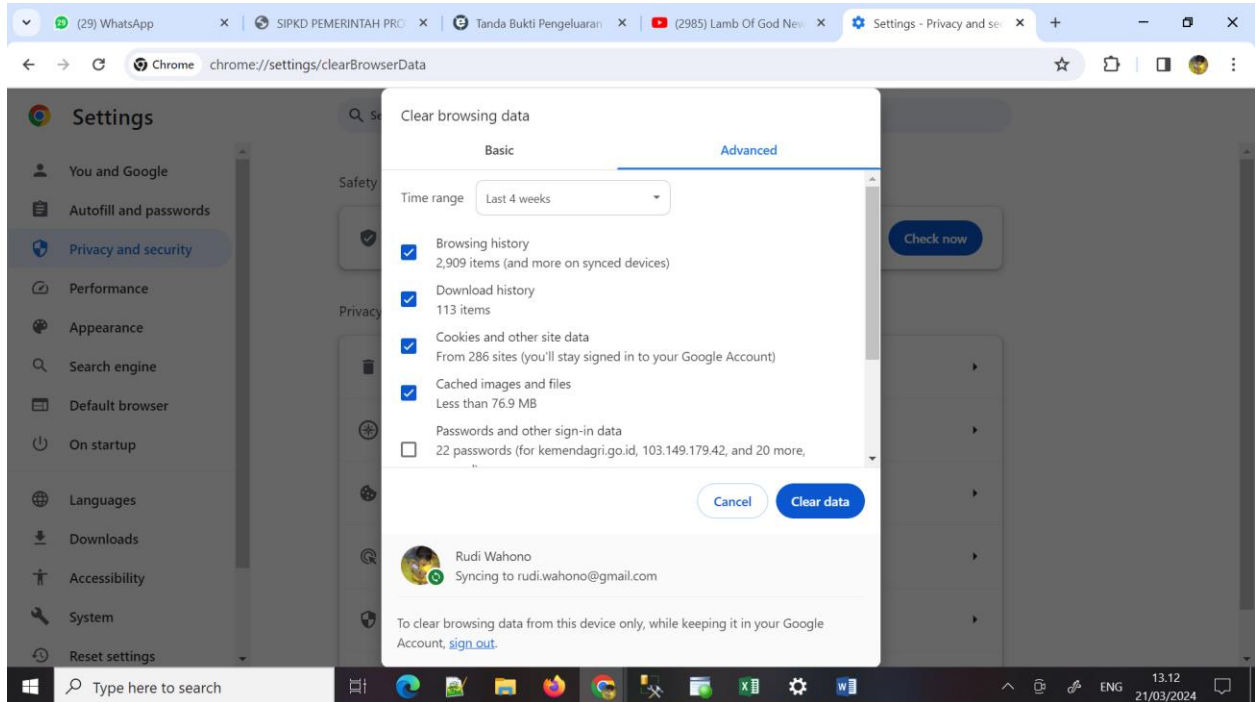

4. Centang seperti ini lalu klik sebelah nya yg ada tulisan ADVANCE