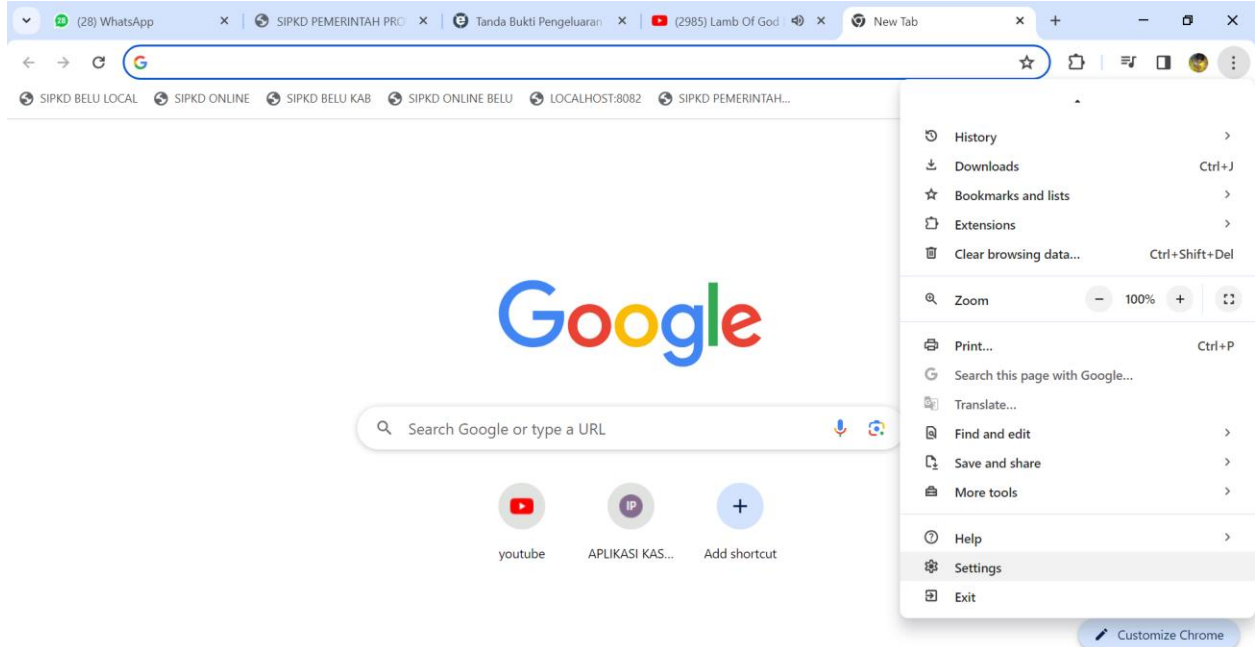

## CARA UNTUK SETTING LAPORAN YANG BERULANG

1. BUKA GOOGLE CHROME → PILIH BAGIAN PALING POJOK SENDIRI YG DENGAN TANDA ⋮ → KLIK SETTING

2. SETELAH ITU KLIK PRIVACY DAN SECURITY

3. SETELAH ITU KLIK CLEAR BROWSING DATA → klik itu