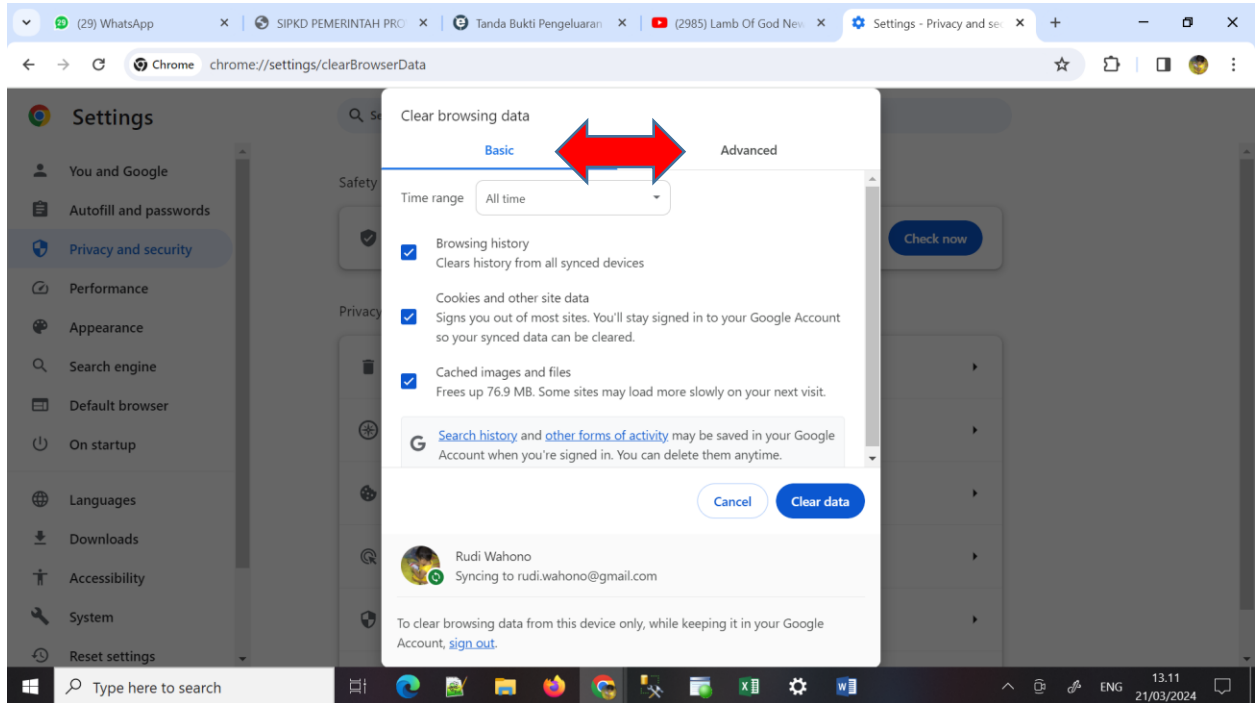

## CARA UNTUK SETTING LAPORAN YANG BERULANG

1. BUKA GOOGLE CHROME → PILIH BAGIAN PALING POJOK SENDIRI YG DENGAN TANDA ⋮ → KLIK SETTING

2. SETELAH ITU KLIK PRIVACY DAN SECURITY

3. SETELAH ITU KLIK CLEAR BROWSING DATA → klik itu