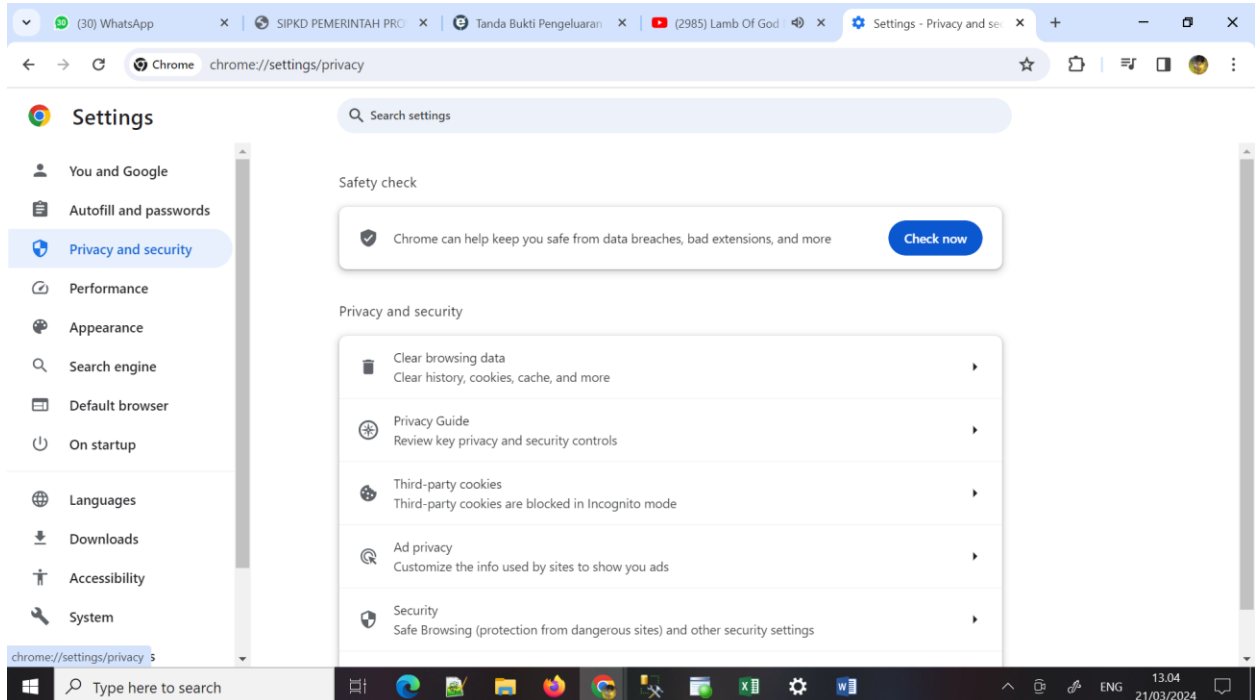

## CARA UNTUK SETTING LAPORAN YANG BERULANG

1. BUKA GOOGLE CHROME → PILIH BAGIAN PALING POJOK SENDIRI YG DENGAN TANDA ⋮ → KLIK SETTING

2. SETELAH ITU KLIK PRIVACY DAN SECURITY

3. SETELAH ITU KLIK CLEAR BROWSING DATA → klik itu